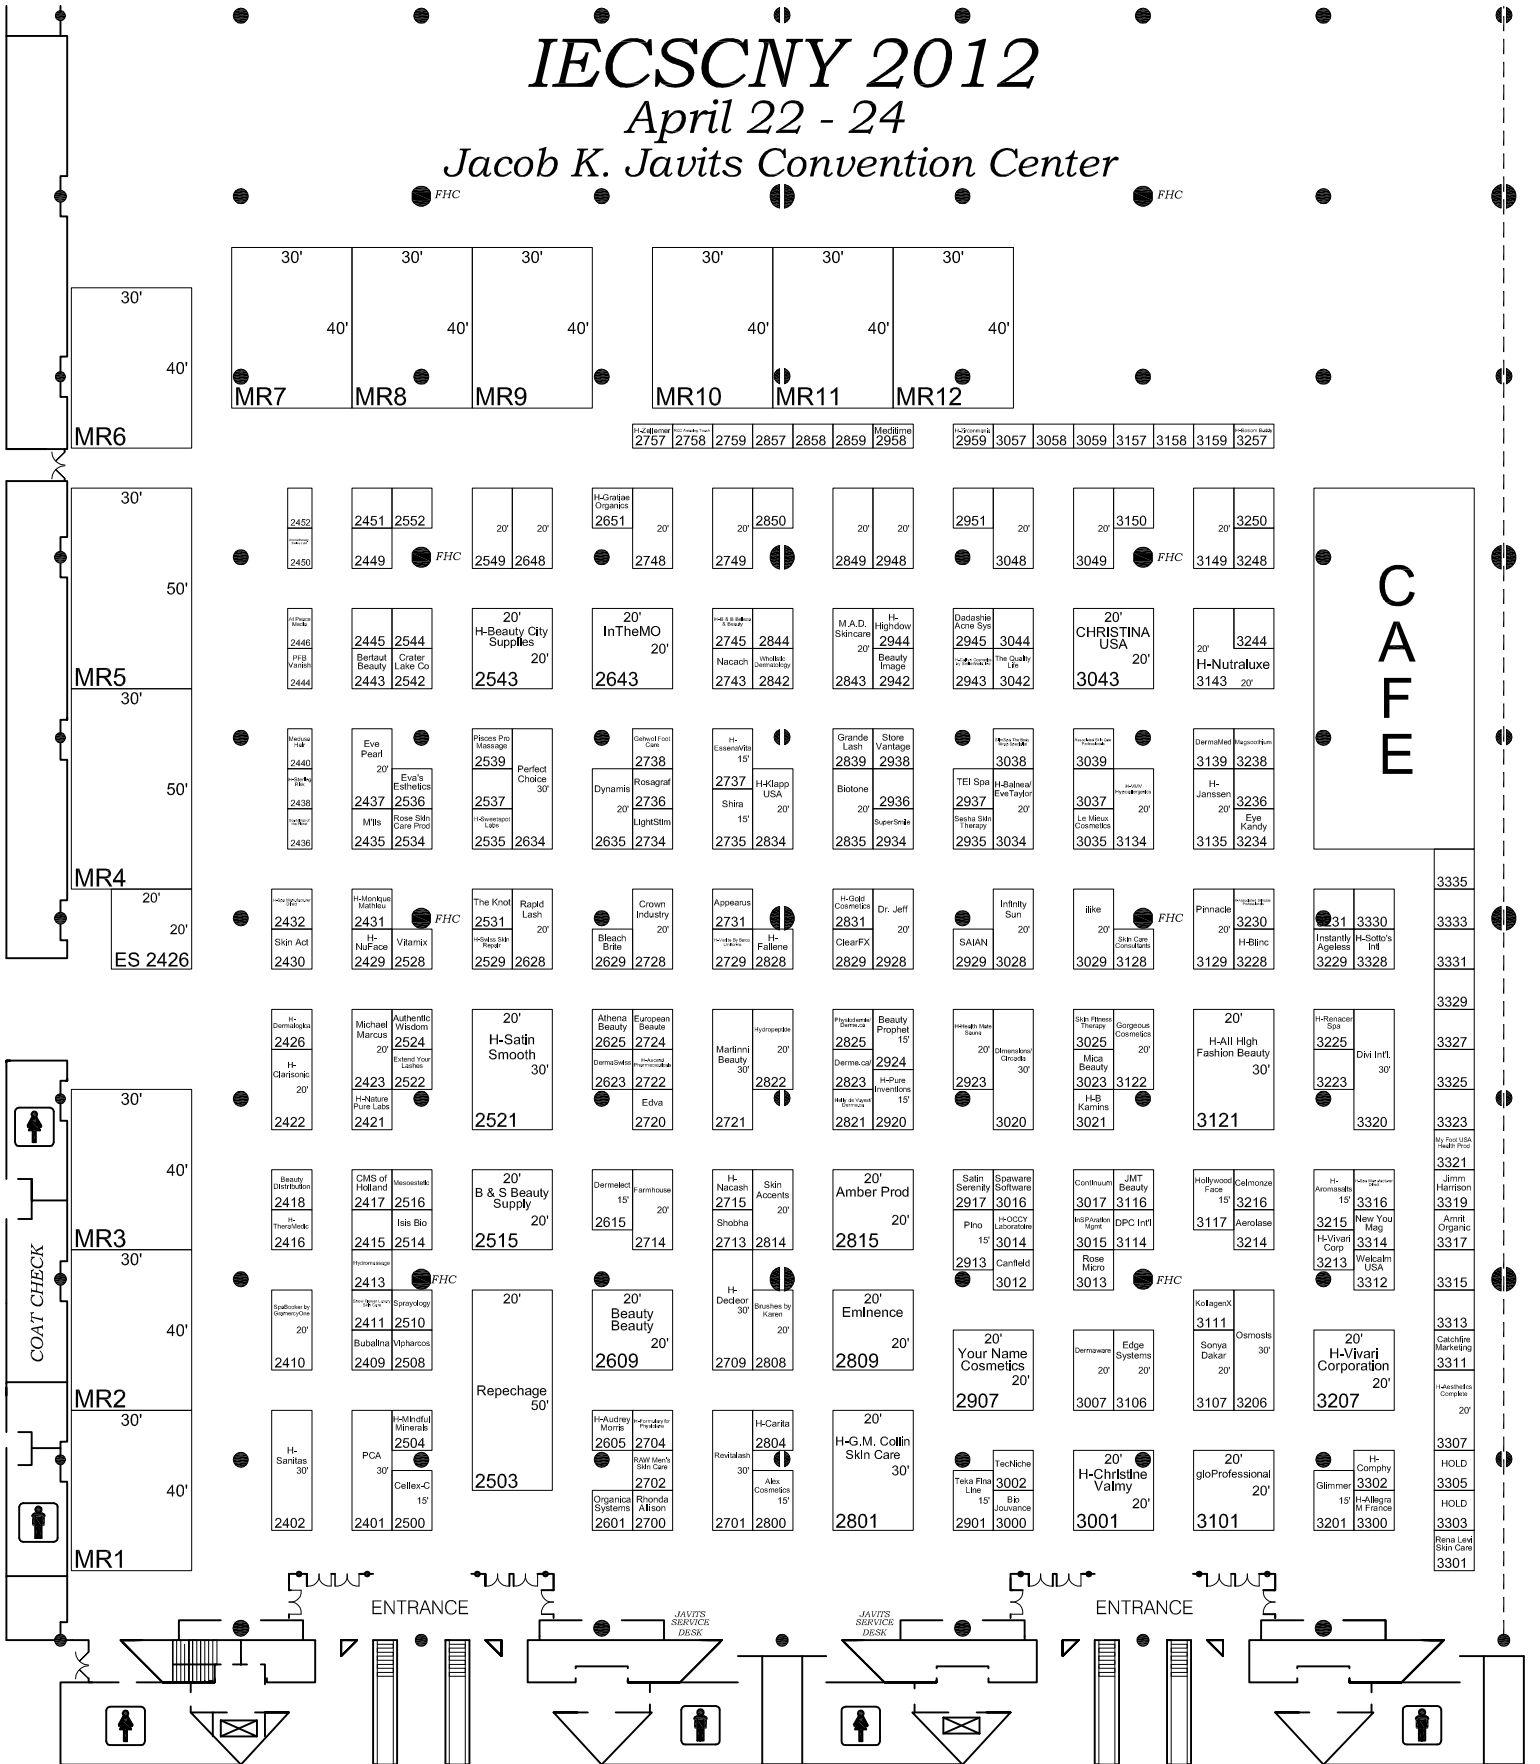

IECSCNY 2012

April 22 - 24

Jacob K. Javits Convention Center

CAFE

3335
3333
3331
3329
3327
3325
3323
3321
3319
3317
3315
3313
3311
3307
3305
3303
3301

2757 2758 2759 2857 2858 2859 2958 2959 3057 3058 3059 3157 3158 3159 3257

2452	2451	2552	20'	20'	H-Organic Organics 2651	20'	2850	20'	20'	2951	20'	3150	20'	3250
2450	2449	FHC	2549	2648	2748	2749	2849	2948	3048	3049	FHC	3149	3248	
2446	2445	2544	20' H-Beauty City Supplies 20'		20' InTheMO 20'	2745	2844	M.A.D. SkinCare 20'	H- Highdown 2944	Dardelle Acne Sys 2945	3044	20' CHRISTINA USA 20'	3244	
2444	2443	2542	2543	2643	2743	2842	2843	2942	2943	3042	3043	3143	3243	
2440	Eve Pearl 20'	Eva's Esthetics 20'	Pieces Pro Massage 2539	Perfect Choice 30'	2738	H- Cosmetics 15'	2737	H-Klapp USA 20'	Grande Lash 2839	Store Vantage 2938	3038	3039	3139	3238
2438	2437	2536	2537	2736	Dynamix 20'	Rosagrat 20'	Shira 15'	2834	2937	2936	3037	3037	3134	3236
2436	2435	2534	2535	2634	2635	2734	2735	2834	2835	2934	2935	3034	3134	3234
2432	H-Montague Washbu 20'	H- NuFace 20'	The Knot 20'	Rapid Lash 20'	Crown Industry 20'	2728	Appears 2731	H- Fallene 20'	H-Gods Cosmetics 2831	Dr. Jeff 20'	2928	2929	3028	3128
2430	2429	2528	2529	2628	Bleach Brite 20'	2728	2729	2828	2829	2928	SAIAN	3028	3128	3228
2426	2425	2524	20' H-Satin Smooth 30'		Athena Beauty 2625	2724	2623	2722	2822	2923	3020	3025	3125	3225
2422	2421	2522	2521	2620	2623	2722	2721	2821	2921	3021	3020	3021	3121	3221
2418	CMS of Holland 20'	2516	20' B & S Beauty Supply 20'		2615	2714	H- Nacash 2715	Skin Accents 20'	2814	2815	2917	3016	3116	3216
2416	2415	2514	2515	2614	2615	2714	2713	2814	2815	2915	3014	3114	3214	
2413	2413	2513	2513	2613	2613	2713	2713	2813	2913	3013	3113	3213	3313	
2411	2411	2511	20' Repechage 50'		2609	2709	2808	2809	2907	3007	3106	3206	3306	
2410	2410	2510	2510	2610	2609	2709	2808	2809	2907	3007	3106	3206	3306	
2402	2401	2500	2503	2603	2605	2704	2702	2801	2901	3000	3101	3201	3301	